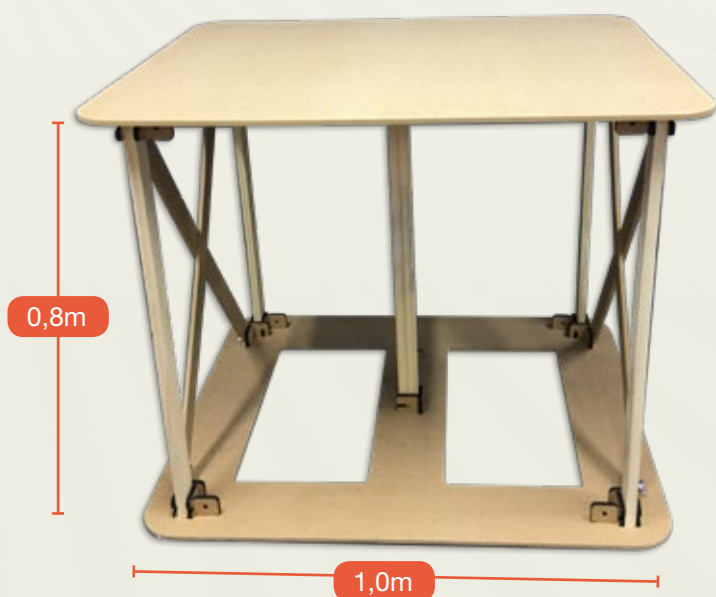

Mesa Econômica