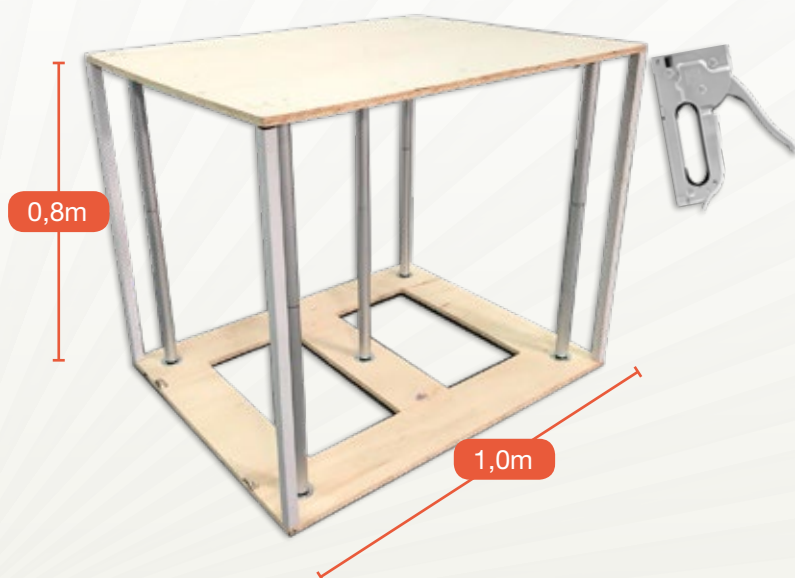

MESAS E SUPORTES

Mesa Montafácil® Cantos Retos