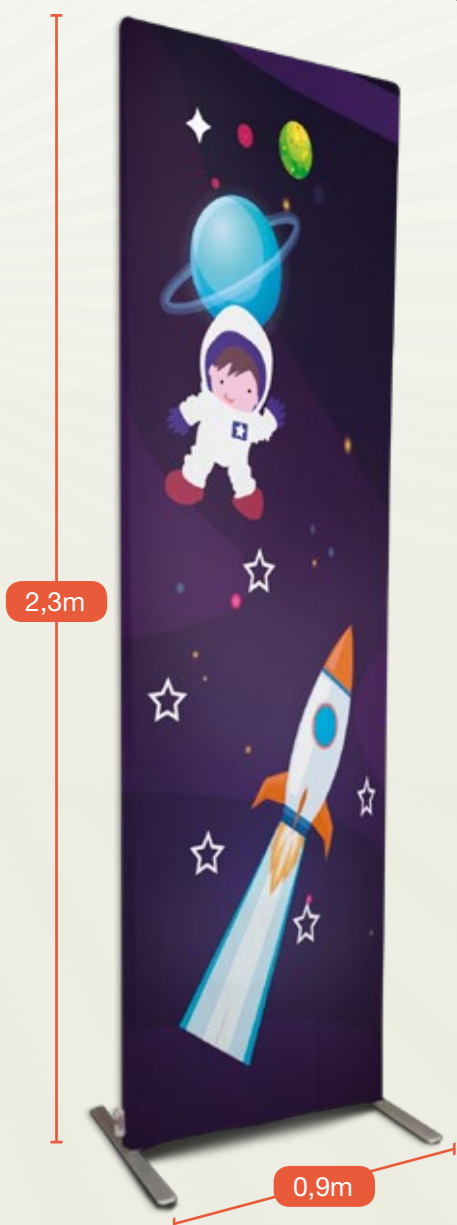

PAINÉIS

Mini-Estrutura Montafácil®

A mini-estrutura Montafácil® acrescenta mais versatilidade e opções de decoração para os painéis da linha Montafácil®

A estrutura em **alumínio anodizado** é armada a partir da conexão de suas peças numeradas, fixadas através do prático sistema de encaixes por botões "click".