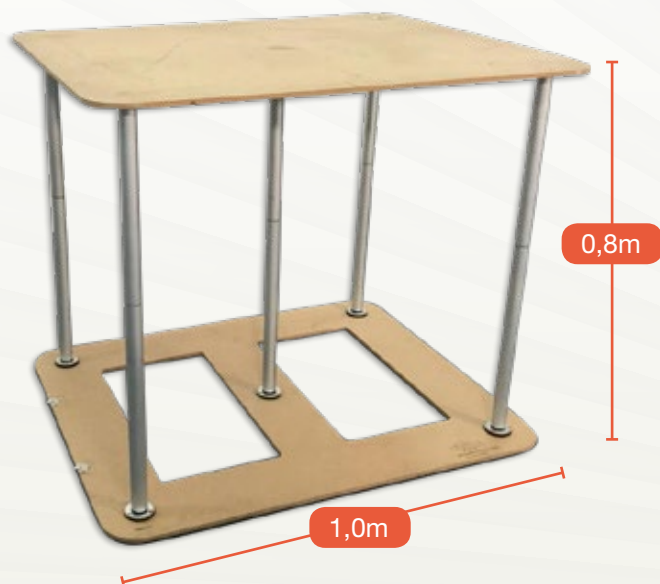

MESAS E SUPORTES

Mesa Montafácil®

- Tampo e base em MDF de 12mm
- Corpo em tubos de alumínio **Montafácil®**
- Módulo com 1,0 x 0,8 x 0,8m;*
- Suporta **até 100kg** em cada módulo
- Cada módulo pesa apenas 15kgs