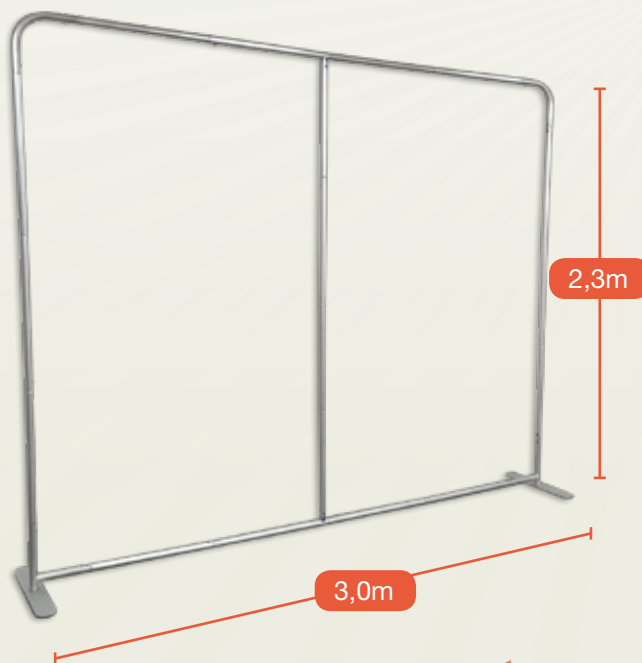

A Linha Montafácil® foi desenvolvida para trazer facilidade e produtividade para suas festas!