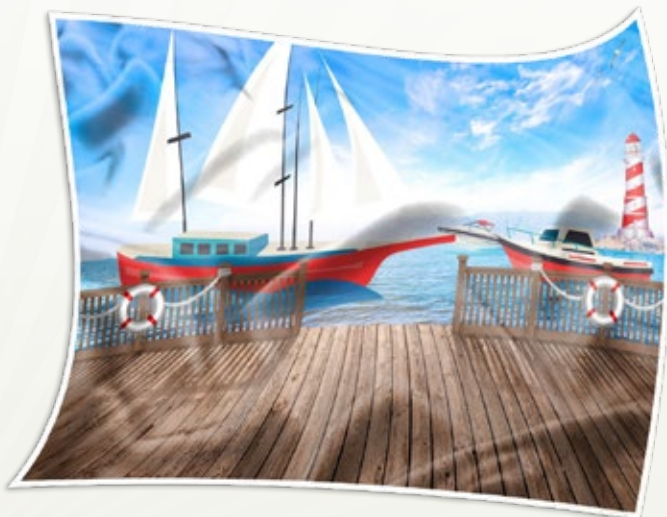

TECIDOS

Tecido Convencional

Tecido Oxford com impressão sublimada, acabamento overloque 10cm de margem para fixação na parede ou na estrutura Montafácil®.